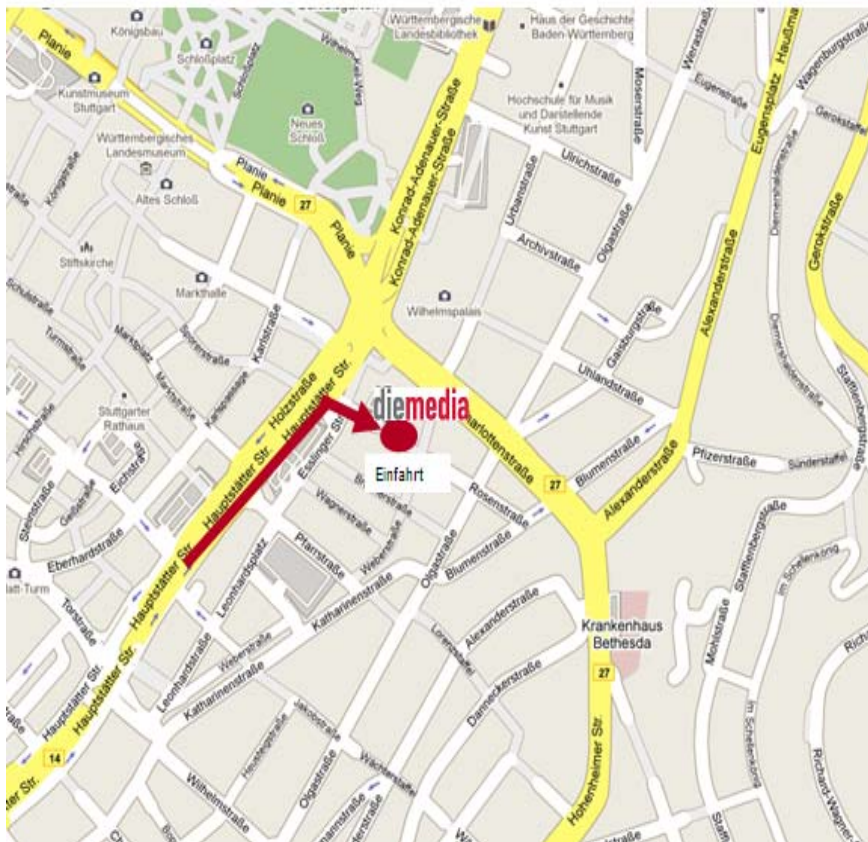

Parkhaus Bohnenviertel

Rosenstraße 27A
70182 Stuttgart
S-Mitte
Stadtteil Rathaus

Beschreibung

Zufahrt über Hauptstätter- / Esslinger- / Rosenstraße.

Öffnungszeiten

Mo-Sa 8:00 - 23:00
Sa 8:00 - 19:00

Zufahrt zum Parkhaus:

von der Hauptstätterstraße kommend auf den Charlottenplatz und die-media (Hochhaus mit Schriftzug an der großen Kreuzung) zufahren

kurz vor dem Charlottenplatz:
abbiegen nach rechts in die Esslinger Straße
→ geradeaus in die Rosenstraße (auf der rechten Seite an der Bäckerei Nast vorbei)