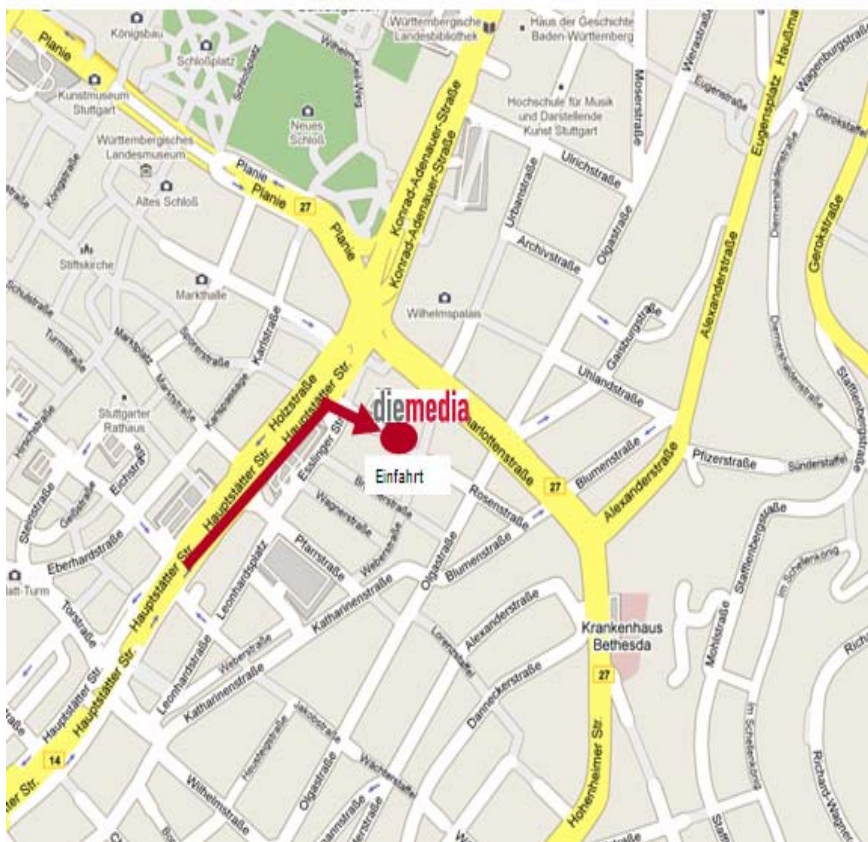

Parkhaus Bohnenviertel

Rosenstraße 27A
70182 Stuttgart
S-Mitte
Stadtteil Rathaus

Beschreibung

Zufahrt über Hauptstätter- / Esslinger- / Rosenstraße.

Öffnungszeiten

Mo-Sa 8:00 - 23:00
Sa 8:00 - 19:00

Zufahrt zum Parkhaus:

von der Hauptstätterstraße kommend auf den Charlottenplatz und die-media (Hochhaus mit Schriftzug an der großen Kreuzung) zufahren

kurz vor dem Charlottenplatz:
abbiegen nach rechts in die Esslinger Straße
→ geradeaus in die Rosenstraße (auf der rechten Seite an der Bäckerei Nast vorbei)